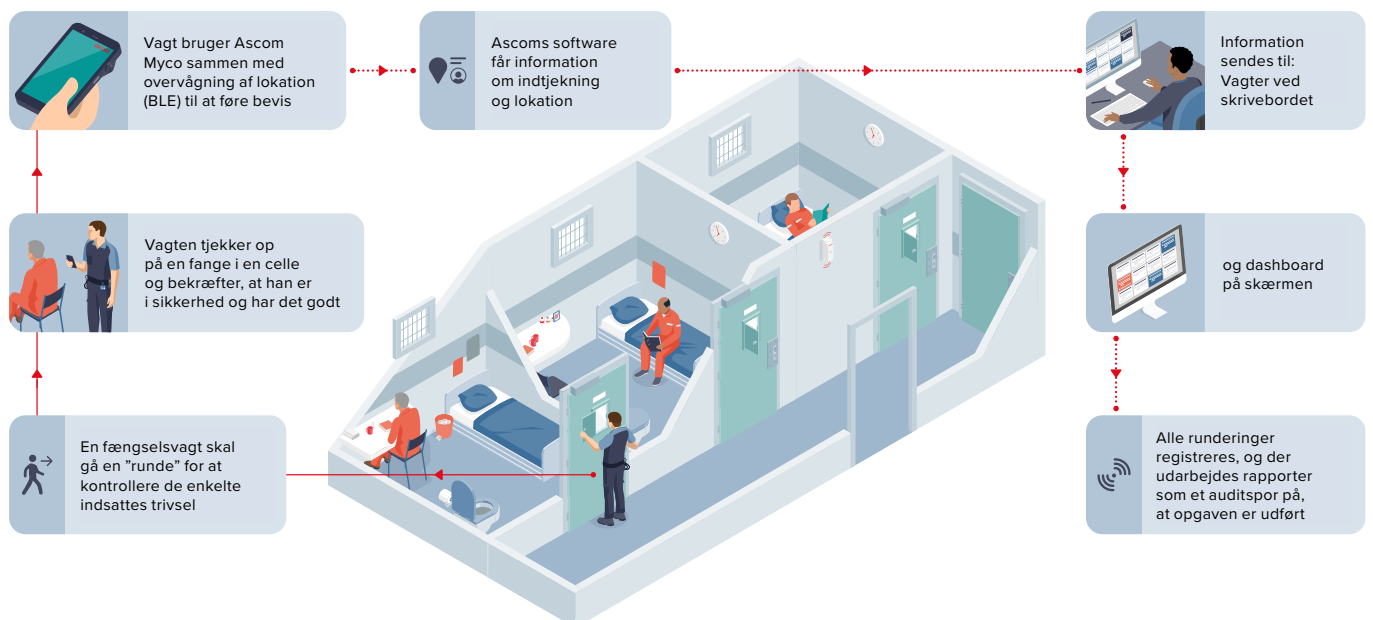

## For øget sikkerhed og ansvarlighed

Det er vigtigt at beskytte sikkerhedsvagter eller fængselsbetjente på deres runder. Runderingsløsningen bidrager til at skabe en mere sikker arbejdsplads samt mulighed for at logge aktivitet og dokumentere, at de nødvendige kontroller er udført.

### Bedre beskyttelse og bedre styring

Når vagter foretager regelmæssige fysiske kontroller af ejendomme og gods eller tilser personer, f.eks. fanger, arbejder de ofte alene på højrisko-arbejdspladser. Derfor er det vigtigt at beskytte dem så meget som muligt for at:

Som en vigtig del af deres arbejde skal vagter følge en foruddefineret rute eller tjekliste og dokumentere, at de påkrævede kontroller er blevet udført.

### Runderingsløsning

Med Ascoms løsning kan du overvåge og logge ruter gennem effektive lokations- og kortlægningsteknologier. Det gør det også nemt for personalet at udløse alarmen, så de dermed kan føle sig trygge vel vidende, at deres sikkerhed tages alvorligt, og at hjælpen aldrig er langt væk.